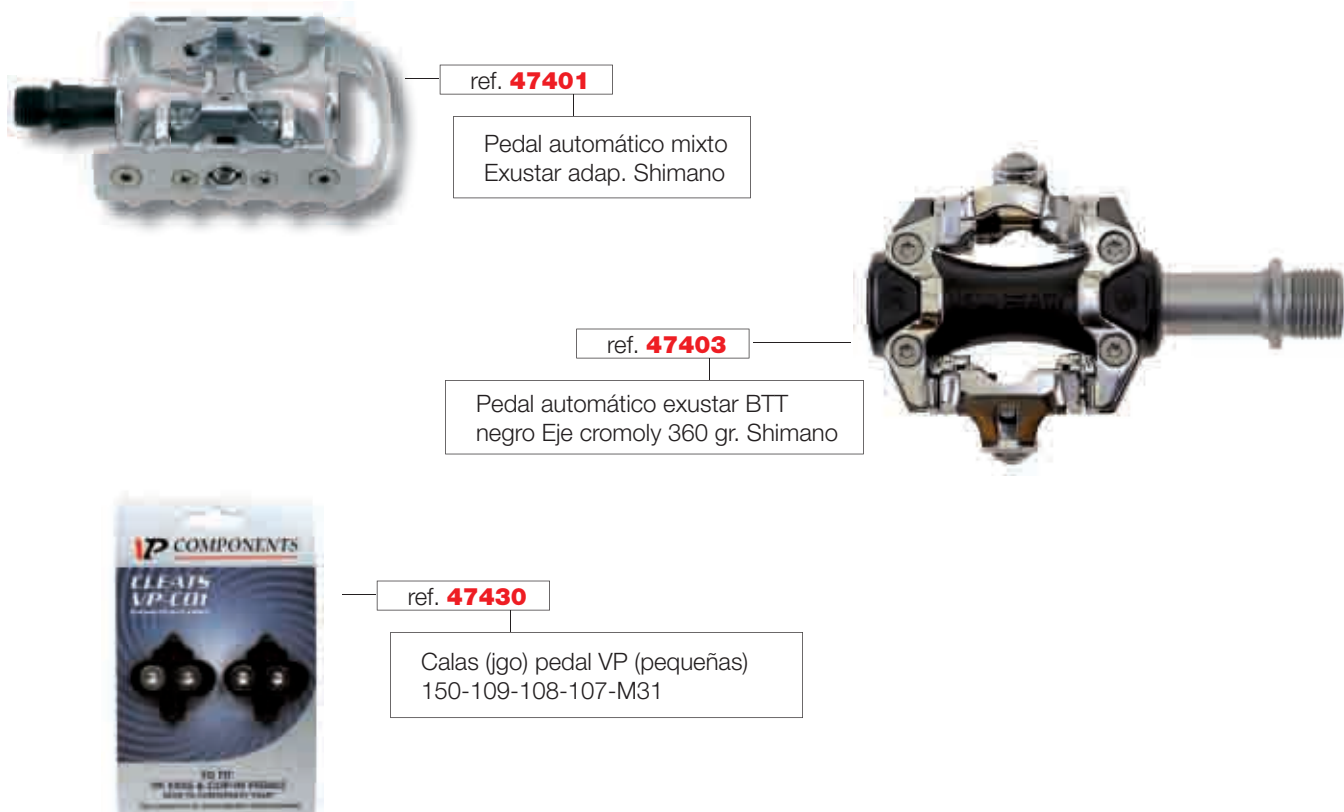

ref. **46805**
100 parches
cámara pax 20 mm.

ref. **46802**
Surtido caja parche
pax 6 parches

ref. **46806**
100 parches
cámara pax 25 mm.

ref. **46812**
12 tubos disolución 10 gr.
Pax Rubber Cement

ref. **47401**
Pedal automático mixto
Exustar adap. Shimano

ref. **47403**
Pedal automático exustar BTT
negro Eje cromoly 360 gr. Shimano

ref. **47430**
Calas (jgo) pedal VP (pequeñas)
150-109-108-107-M31